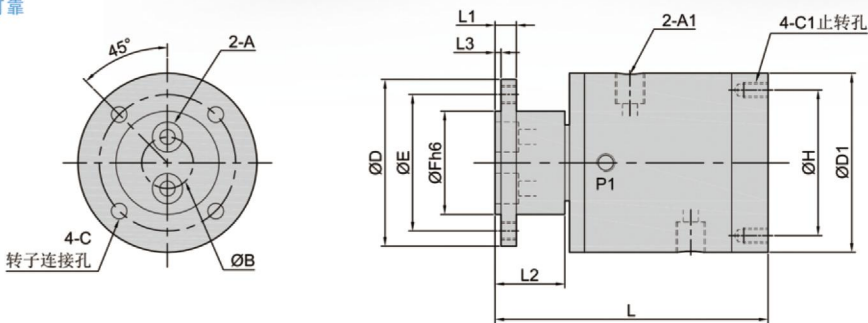

### MEH2-SERIES

高速型旋转接头 支持多个同个通路传送

工作参数:

WORKING PARAMETERS

- 通道数: 2进2出
- 真空压力: -1.5KPA
- 材 质: 特种钢
- 最大正压: 25MPA
- 最高转速: 4000RPM
- 工作温度: -40°C~+125°C

型号 Model	A	A1	P1	B mm	C mm	C1 mm	D mm	D1 mm	E mm	F mm	H mm	L mm	L1 mm	L2 mm	L3 mm
MEH218	Rc1/8	Rc1/8	Rc1/8	22	5.5	M5	59	64	54	40	54	110	10	28	4
MEH214	Rc1/4	Rc1/4	Rc1/8	29	5.5	M5	69	64	59	50	54	112	10	28	4
MEH238	Rc3/8	Rc3/8	Rc1/8	35	5.5	M5	79	69	69	60	59	116	10	28	4

型号 Model	A1	A	P1	B mm	C mm	C1 mm	D mm	D1 mm	E mm	F mm	H mm	L mm	L1 mm	L2 mm	L3 mm	S mm
MEH218-07	Rc1/8	7*2	Rc1/8	10	5.5	M5	49	64	39	28	54	110	10	28	4	1.4
MEH214-09	Rc1/4	9*2	Rc1/8	12	5.5	M5	49	64	39	28	54	112	10	28	4	1.4
MEH238-010	Rc3/8	10*2	Rc1/8	12	5.5	M5	49	69	39	28	59	116	10	28	4	1.4