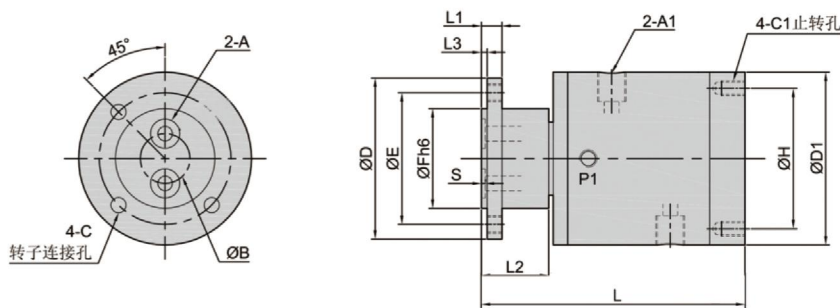

### MEH2-SERIES

高速型旋转接头 支持多个同个通路传送

工作参数:

WORKING PARAMETERS

- 通道数: 2进2出
- 真空压力: -1.5KPA
- 材 质: 特种钢
- 最大正压: 25MPA
- 最高转速: 4000RPM
- 工作温度: -40°C~+125°C

型号 Model	A	A1	P1	B mm	C mm	C1 mm	D mm	D1 mm	E mm	F mm	H mm	L mm	L1 mm	L2 mm	L3 mm
MEH218	Rc1/8	Rc1/8	Rc1/8	22	5.5	M5	59	64	54	40	54	110	10	28	4
MEH214	Rc1/4	Rc1/4	Rc1/8	29	5.5	M5	69	64	59	50	54	112	10	28	4
MEH238	Rc3/8	Rc3/8	Rc1/8	35	5.5	M5	79	69	69	60	59	116	10	28	4

型号 Model	A1	A	P1	B mm	C mm	C1 mm	D mm	D1 mm	E mm	F mm	H mm	L mm	L1 mm	L2 mm	L3 mm	S mm
MEH218-07	Rc1/8	7*2	Rc1/8	10	5.5	M5	49	64	39	28	54	110	10	28	4	1.4
MEH214-09	Rc1/4	9*2	Rc1/8	12	5.5	M5	49	64	39	28	54	112	10	28	4	1.4
MEH238-010	Rc3/8	10*2	Rc1/8	12	5.5	M5	49	69	39	28	59	116	10	28	4	1.4