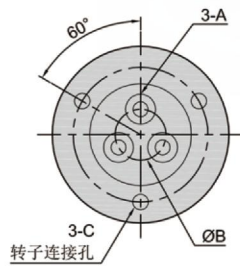

MEH3-SERIES

高速型旋转接头 支持多个同个通路传送

工作参数：
WORKING PARAMETERS

- 通道数：3进3出
- 真空压力：-1.5KPA
- 材 质：特种钢
- 最大正压：25MPA
- 最高转速：4000RPM
- 工作温度：-40°C~+125°C

型号 Model	A	A1	P1	B mm	C mm	C1 mm	D mm	D1 mm	E mm	F mm	H mm	L mm	L1 mm	L2 mm	L3 mm
MEH318	Rc1/8	Rc1/8	Rc1/8	24	5.5	M5	59	69	49	41	59	125	10	28	4
MEH314	Rc1/4	Rc1/4	Rc1/8	31	5.5	M5	69	69	59	51	59	127	10	28	4
MEH338	Rc3/8	Rc3/8	Rc1/8	36	5.5	M6	79	69	69	60	59	131	12	30	4

型号 Model	A1	A	P1	B mm	C mm	C1 mm	D mm	D1 mm	E mm	F mm	H mm	L mm	L1 mm	L2 mm	L3 mm	S mm
MEH318-07	Rc1/8	7*2	Rc1/8	16	5.5	M5	49	69	39	28	59	125	10	28	4	1.4
MEH314-09	Rc1/4	9*2	Rc1/8	16	5.5	M5	49	69	39	28	59	127	10	28	4	1.4
MEH338-010	Rc3/8	10*2	Rc1/8	16	5.5	M6	54	74	43	32	64	131	10	28	4	1.4