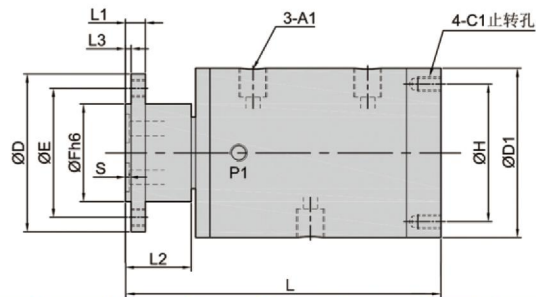

MEH3-SERIES

高速型旋转接头 支持多个同个通路传送

工作参数：
WORKING PARAMETERS

- 通道数：3进3出
- 真空压力：-1.5KPA
- 材 质：特种钢
- 最大正压：25MPA
- 最高转速：4000RPM
- 工作温度：-40°C~+125°C

型号 Model	A	A1	P1	B mm	C mm	C1 mm	D mm	D1 mm	E mm	F mm	H mm	L mm	L1 mm	L2 mm	L3 mm
MEH318	Rc1/8	Rc1/8	Rc1/8	24	5.5	M5	59	69	49	41	59	125	10	28	4
MEH314	Rc1/4	Rc1/4	Rc1/8	31	5.5	M5	69	69	59	51	59	127	10	28	4
MEH338	Rc3/8	Rc3/8	Rc1/8	36	5.5	M6	79	69	69	60	59	131	12	30	4

型号 Model	A1	A	P1	B mm	C mm	C1 mm	D mm	D1 mm	E mm	F mm	H mm	L mm	L1 mm	L2 mm	L3 mm	S mm
MEH318-07	Rc1/8	7*2	Rc1/8	16	5.5	M5	49	69	39	28	59	125	10	28	4	1.4
MEH314-09	Rc1/4	9*2	Rc1/8	16	5.5	M5	49	69	39	28	59	127	10	28	4	1.4
MEH338-010	Rc3/8	10*2	Rc1/8	16	5.5	M6	54	74	43	32	64	131	10	28	4	1.4