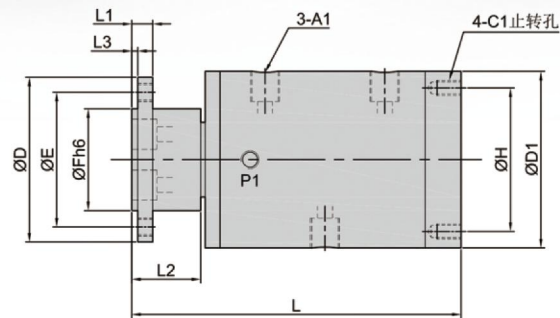

MEH3-SERIES

高速型旋转接头 支持多个同个通路传送

工作参数：
WORKING PARAMETERS

- 通道数：3进3出
- 真空压力：-1.5KPA
- 材 质：特种钢
- 最大正压：25MPA
- 最高转速：4000RPM
- 工作温度：-40°C~+125°C

型号 Model	A	A1	P1	B mm	C mm	C1 mm	D mm	D1 mm	E mm	F mm	H mm	L mm	L1 mm	L2 mm	L3 mm
MEH318	Rc1/8	Rc1/8	Rc1/8	24	5.5	M5	59	69	49	41	59	125	10	28	4
MEH314	Rc1/4	Rc1/4	Rc1/8	31	5.5	M5	69	69	59	51	59	127	10	28	4
MEH338	Rc3/8	Rc3/8	Rc1/8	36	5.5	M6	79	69	69	60	59	131	12	30	4

型号 Model	A1	A	P1	B mm	C mm	C1 mm	D mm	D1 mm	E mm	F mm	H mm	L mm	L1 mm	L2 mm	L3 mm	S mm
MEH318-07	Rc1/8	7*2	Rc1/8	16	5.5	M5	49	69	39	28	59	125	10	28	4	1.4
MEH314-09	Rc1/4	9*2	Rc1/8	16	5.5	M5	49	69	39	28	59	127	10	28	4	1.4
MEH338-010	Rc3/8	10*2	Rc1/8	16	5.5	M6	54	74	43	32	64	131	10	28	4	1.4