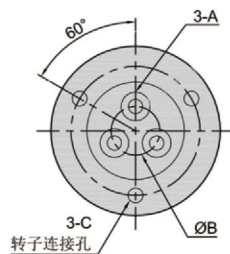

MEH3-SERIES

高速型旋转接头 支持多个同个通路传送

工作参数：
WORKING PARAMETERS

- 通道数：3进3出
- 真空压力：-1.5KPA
- 材 质：特种钢
- 最大正压：25MPA
- 最高转速：4000RPM
- 工作温度：-40°C~+125°C

型号 Model	A	A1	P1	B mm	C mm	C1 mm	D mm	D1 mm	E mm	F mm	H mm	L mm	L1 mm	L2 mm	L3 mm
MEH318	Rc1/8	Rc1/8	Rc1/8	24	5.5	M5	59	69	49	41	59	125	10	28	4
MEH314	Rc1/4	Rc1/4	Rc1/8	31	5.5	M5	69	69	59	51	59	127	10	28	4
MEH338	Rc3/8	Rc3/8	Rc1/8	36	5.5	M6	79	69	69	60	59	131	12	30	4

型号 Model	A1	A	P1	B mm	C mm	C1 mm	D mm	D1 mm	E mm	F mm	H mm	L mm	L1 mm	L2 mm	L3 mm	S mm
MEH318-07	Rc1/8	7*2	Rc1/8	16	5.5	M5	49	69	39	28	59	125	10	28	4	1.4
MEH314-09	Rc1/4	9*2	Rc1/8	16	5.5	M5	49	69	39	28	59	127	10	28	4	1.4
MEH338-010	Rc3/8	10*2	Rc1/8	16	5.5	M6	54	74	43	32	64	131	10	28	4	1.4